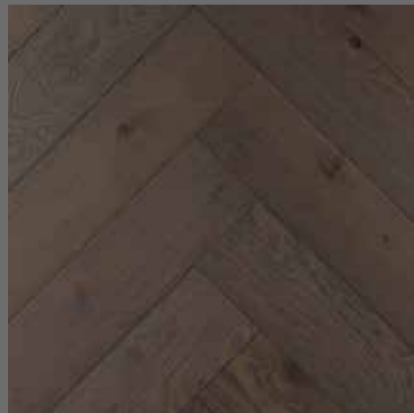

Select Chevron Heringbong 3

Lungimea: 500-700 mm
Lățimea: 130 mm
Grosimea: 12 mm
Straturi: 2, exterior de 4,2 mm
Tip de lemn: Stejar